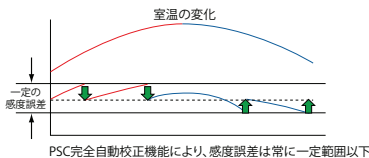

### PSC (Perfect Self Calibration) 完全自動校正

感度に影響を及ぼす室温の変化があったとき、天びんがそれを感知し自動的に校正を開始します。(AUW-D/AUW/AUXシリーズ)