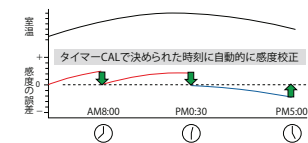

あらかじめ決めた時刻に自動校正 …タイマー-CAL (キヤル)

あらかじめ設定した時刻 (例えば、始業前、昼休み、定時後など) に天びんが自動的に校正を開始します。(AUW-D/AUWシリーズ)