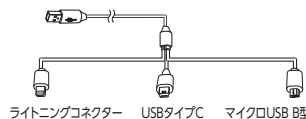

DCジャックの出力は、3口合計で12V/5Aです。5Aを超えると保護機能が作動し、出力をシャ断します。

DC12V機器

※ DCジャック出力で保護機能が作動するとコンセント・USBを含め、すべての出力をシャ断します。復旧には本製品の再充電が必要です。

[5V/3.1A(USB)出力]

USBの出力は、2口合計で5V/3.1Aです。3.1Aを超えると保護機能が作動し、出力をシャ断します。

スマホ・タブレット・ゲーム機などに電源供給がおこなえます。