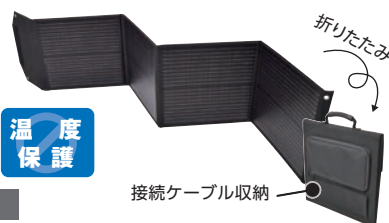

最大2台まで同時充電可能

LPE-R250L

■サイズ: W100×D257×H156mm

■質量: 2.9kg

■付属品: ACアダプター×1
シガープラグ充電器×1
携帯電話・タブレット用USBケーブル×1
DCプラグ/シガーソケット変換アダプター×1

〔出力〕

AC 100V シガーソケット DC12V USB 5V

AC出力 100V/250W 正弦波

各種保護機能付

過負荷保護 短絡保護 過充電保護 過放電保護 温度保護

ピンバン用ソーラーパネル(単結晶パネル)

アウトドアや災害時の停電でも
電源なしで充電できる!

使用方法

[100V/250W出力]

バッテリー残量が少ない場合や過負荷(250Wを超える)場合は、保護機能が作動し、ON/OFFを繰り返します。

[12V/5A(DC)出力]