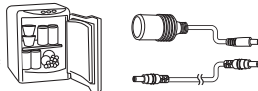

各種保護機能付

過負荷保護 短絡保護 過充電保護 過放電保護 温度保護

ピンバン用ソーラーパネル(単結晶パネル)

アウトドアや災害時の停電でも
電源なしで充電できる!

使用方法

[100V/250W出力]

バッテリー残量が少ない場合や過負荷(250Wを超える)場合は、保護機能が作動し、ON/OFFを繰り返します。

[12V/5A(DC)出力]

DCジャックの出力は、3口合計で12V/5Aです。5Aを超えると保護機能が作動し、出力をシャ断します。

DC12V機器

※ DCジャック出力で保護機能が作動するとコンセント・USBを含め、すべての出力をシャ断します。復旧には本製品の再充電が必要です。

[5V/3.1A(USB)出力]

USBの出力は、2口合計で5V/3.1Aです。3.1Aを超えると保護機能が作動し、出力をシャ断します。

スマホ・タブレット・ゲーム機などに電源供給がおこなえます。