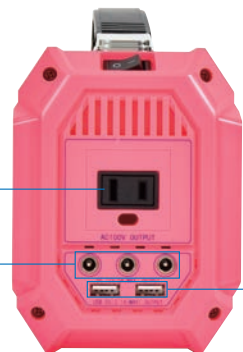

DCジャックの出力は、3口合計で12V/5Aです。5Aを超えると保護機能が作動し、出力をシャ断します。

DC12V機器

※ DCジャック出力で保護機能が作動するとコンセント・USBを含め、すべての出力をシャ断します。復旧には本製品の再充電が必要です。

[5V/3.1A(USB)出力]

USBの出力は、2口合計で5V/3.1Aです。3.1Aを超えると保護機能が作動し、出力をシャ断します。

スマホ・タブレット・ゲーム機などに電源供給がおこなえます。