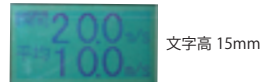

<付属品>
・ケーブル20m

レンジ	0~60 m/s(瞬間値・平均値)
精度	±0.5 m/s (10 m/s以下)・±5%
サンプリング	1秒間隔
平均化	10分 / 1~10分任意設定
表示	1要素：瞬間値 or 平均値 2要素：瞬間値 + 平均値 4要素：瞬間値 + 平均値 + Max瞬間値 + Max平均値
LCD文字高さ	1要素：22mm 2要素：15mm 4要素：6mm
警報接点出力	1次警報・2次警報(2次警報優先)
アラーム	ブザー内蔵・表示(フラッシング、回転)
インターフェイス	USB
電源	AC100V / DC12V / DC24V
OT-920センサーサイズ	308φ×354mm 1.0kg
OT-820センサーサイズ	75φ×225mm 700g
メーターサイズ(共通)	195×175×68mm 1.5kg

■瞬間値 (1要素)

■平均値 (1要素)

■瞬間値/平均値 (2要素)

■Max瞬間値/Max平均値(4要素)

■大型表示器 瞬間値/平均値

大型デジタル表示器

OT-975BD

- 屋外用：防滴型
- 外装材：ステンレス製
- 設置方法：48.6φmm/パイプ取付、アイナット吊り
- ディスプレイのON/OFFにて瞬間値 or 平均値メーター連動表示、瞬間値/平均値切替表示等も可能
- 文字色(メーター連動表示時)：通常/緑色, 1次/黄色, 2次/赤色