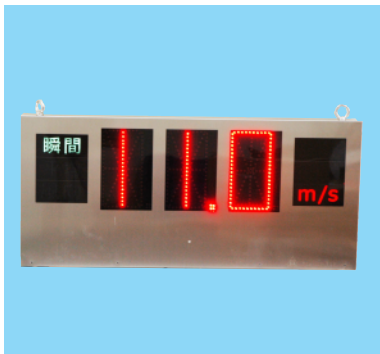

OT-820

OT-975BD