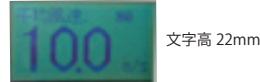

OT-920/OT-820

瞬間値	平均値	1次2次警報	RS-485	USB	AC100V/DC12~24V
-----	-----	--------	--------	-----	-----------------

- 瞬間値・平均値の切替表示 / 同時表示、瞬間値・平均値・Max瞬間値・Max平均値の同時表示が可能
- アラーム設定：1次 / 2次警報共任意設定可能
- アラーム出力：通常 / 1次警報 / 2次警報(無電圧接点)
- アラーム出力時：1次警報…点滅 / 2次警報…回転
- アラーム出力時：内蔵ブザー作動(ON/OFF可能)
- 壁掛けと卓上の両用タイプ
- USBインターフェイス付

<付属品>
・ケーブル20m

レンジ	0~60 m/s(瞬間値・平均値)
精度	±0.5 m/s (10 m/s以下)・±5%
サンプリング	1秒間隔
平均化	10分 / 1~10分任意設定
表示	1要素：瞬間値 or 平均値 2要素：瞬間値 + 平均値 4要素：瞬間値 + 平均値 + Max瞬間値 + Max平均値
LCD文字高さ	1要素：22mm 2要素：15mm 4要素：6mm
警報接点出力	1次警報・2次警報(2次警報優先)
アラーム	ブザー内蔵・表示(フラッシング、回転)
インターフェイス	USB
電源	AC100V / DC12V / DC24V
OT-920センサーサイズ	308φ×354mm 1.0kg
OT-820センサーサイズ	75φ×225mm 700g
メーターサイズ(共通)	195×175×68mm 1.5kg

■瞬間値 (1要素)

■平均値 (1要素)

■瞬間値/平均値 (2要素)

■Max瞬間値/Max平均値(4要素)

■大型表示器 瞬間値/平均値

大型デジタル表示器

OT-975BD

- 屋外用：防滴型
- 外装材：ステンレス製
- 設置方法：48.6φmm/パイプ取付、アイナット吊り
- ディスプレイのON/OFFにて瞬間値 or 平均値メーター連動表示、瞬間値/平均値切替表示等も可能
- 文字色(メーター連動表示時)：通常/緑色, 1次/黄色, 2次/赤色