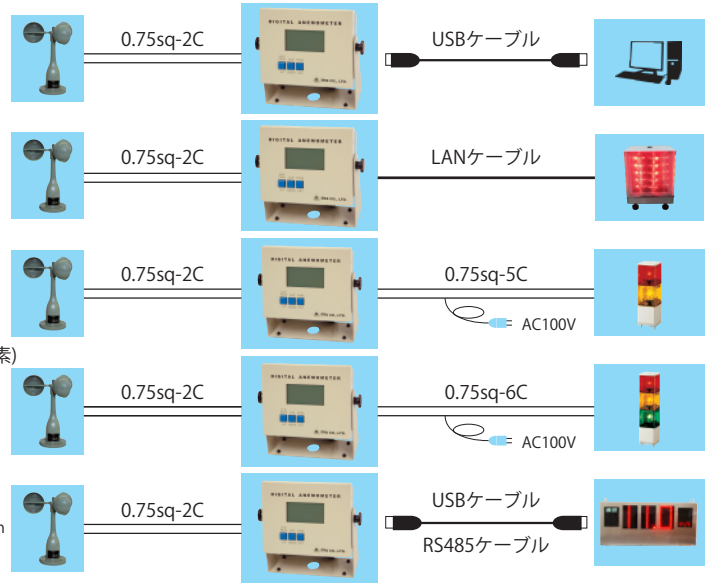

<付属品>
・ケーブル20m

レンジ	0~60 m/s(瞬間値・平均値)
精度	±0.5 m/s (10 m/s以下)・±5%
サンプリング	1秒間隔
平均化	10分 / 1~10分任意設定
表示	1要素：瞬間値 or 平均値 2要素：瞬間値 + 平均値 4要素：瞬間値 + 平均値 + Max瞬間値 + Max平均値
LCD文字高さ	1要素：22mm 2要素：15mm 4要素：6mm
警報接点出力	1次警報・2次警報(2次警報優先)
アラーム	ブザー内蔵・表示(フラッシング、回転)
インターフェイス	USB
電源	AC100V / DC12V / DC24V
OT-920センサーサイズ	308φ×354mm 1.0kg
OT-820センサーサイズ	75φ×225mm 700g
メーターサイズ(共通)	195×175×68mm 1.5kg

■瞬間値 (1要素)

■平均値 (1要素)

■瞬間値/平均値 (2要素)

■Max瞬間値/Max平均値(4要素)

■大型表示器 瞬間値/平均値

大型デジタル表示器

OT-975BD

- 屋外用：防滴型
- 外装材：ステンレス製
- 設置方法：48.6φmm/パイプ取付、アイナット吊り
- ディスプレイのON/OFFにて瞬間値 or 平均値メーター連動表示、瞬間値/平均値切替表示等も可能
- 文字色(メーター連動表示時)：通常/緑色, 1次/黄色, 2次/赤色

表示	瞬間値 or 平均値
自動切替表示	瞬間値 / 平均値 切替
文字高・視認距離	215mm / 約100m
インターフェイス	①RS-485 ②RS-232C
電源・消費電力	AC100V 20W / DC12V
寸法・重量	400×900×90mm 12kg

<付属品>
・AC電源ケーブル 1.5m

*RS-485通信で大型表示器と接続している場合、PCとUSBで接続してデータの取込みを行うことはできません。
*RS-485とUSBの両方を使用すると、誤動作の原因になりますので、両方は接続しないでください。