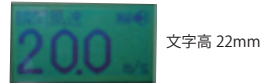

OT-920/OT-820

瞬間値	平均値	1次2次警報	RS-485	USB	AC100V/DC12~24V
-----	-----	--------	--------	-----	-----------------

- 瞬間値・平均値の切替表示 / 同時表示、瞬間値・平均値・Max瞬間値・Max平均値の同時表示が可能
- アラーム設定：1次 / 2次警報共任意設定可能
- アラーム出力：通常 / 1次警報 / 2次警報(無電圧接点)
- アラーム出力時：1次警報…点滅 / 2次警報…回転
- アラーム出力時：内蔵ブザー作動(ON/OFF可能)
- 壁掛けと卓上の両用タイプ
- USBインターフェイス付

<付属品>
・ケーブル20m

レンジ	0~60 m/s(瞬間値・平均値)
精度	±0.5 m/s (10 m/s以下)・±5%
サンプリング	1秒間隔
平均化	10分 / 1~10分任意設定
表示	1要素：瞬間値 or 平均値 2要素：瞬間値 + 平均値 4要素：瞬間値 + 平均値 + Max瞬間値 + Max平均値
LCD文字高さ	1要素：22mm 2要素：15mm 4要素：6mm
警報接点出力	1次警報・2次警報(2次警報優先)
アラーム	ブザー内蔵・表示(フラッシング、回転)
インターフェイス	USB
電源	AC100V / DC12V / DC24V
OT-920センサーサイズ	308φ×354mm 1.0kg
OT-820センサーサイズ	75φ×225mm 700g
メーターサイズ(共通)	195×175×68mm 1.5kg

■瞬間値 (1要素)

■平均値 (1要素)

■瞬間値/平均値 (2要素)

■Max瞬間値/Max平均値(4要素)

■大型表示器 瞬間値/平均値

大型デジタル表示器

OT-975BD

- 屋外用：防滴型
- 外装材：ステンレス製
- 設置方法：48.6φmm/パイプ取付、アイナット吊り
- ディスプレイのON/OFFにて瞬間値 or 平均値メーター連動表示、瞬間値/平均値切替表示等も可能
- 文字色(メーター連動表示時)：通常/緑色, 1次/黄色, 2次/赤色