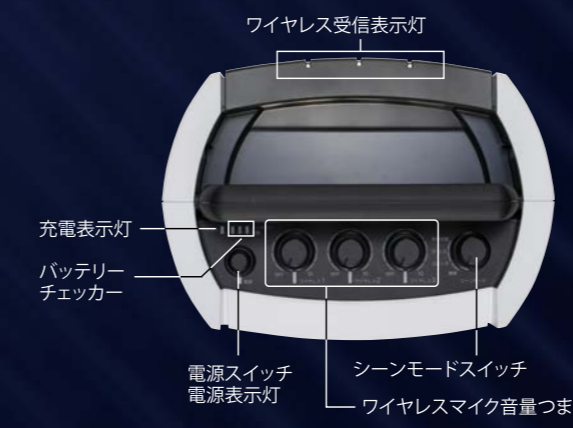

※シングル方式とは…アンテナ回路が1系統のものをいいます。ローコストが魅力の一つで、比較的狭い場所でマイクを持つ人が動き回らない場合などに使用できます。
※ダイバシティ方式とは…アンテナ回路が2系統のものをいいます。比較的広い場所(30×30m)や、マイクを持つ人が動き回ったり、デットポイントの多い空間での使用に適しています。

基本性能の充実に加えて軽量&コンパクトサイズに、 移動拡声の可能性を拡げるさまざまな**業界初!**の機能を搭載。