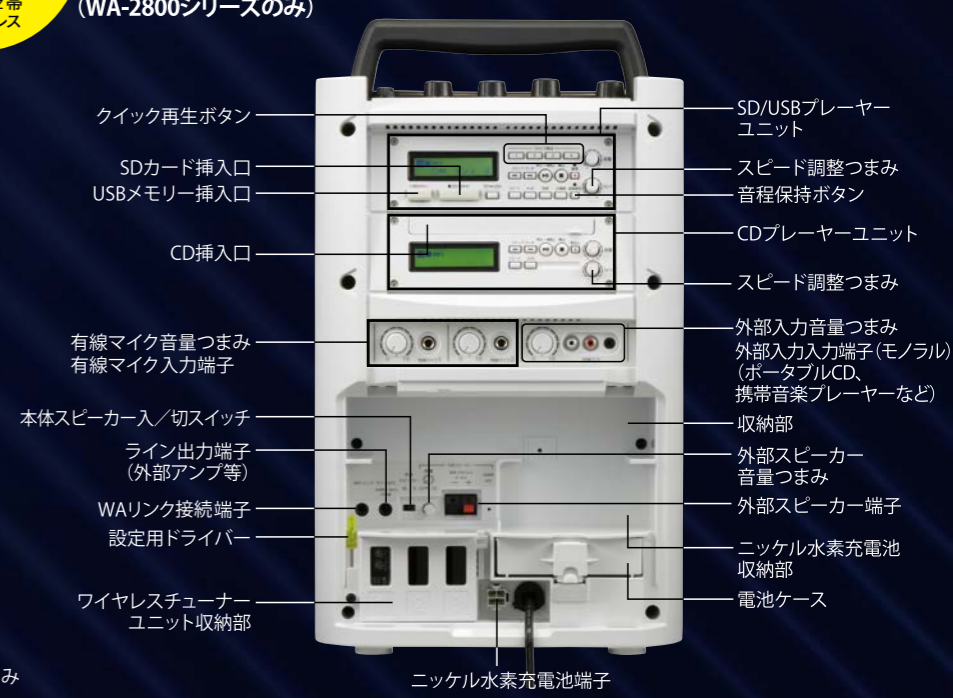

※シングル方式とは…アンテナ回路が1系統のものをいいます。ローコストが魅力の一つで、比較的狭い場所でマイクを持つ人が動き回らない場合などに使用できます。
※ダイバシティ方式とは…アンテナ回路が2系統のものをいいます。比較的広い場所(30×30m)や、マイクを持つ人が動き回ったり、デットポイントの多い空間での使用に適しています。

基本性能の充実に加えて軽量&コンパクトサイズに、 移動拡声の可能性を拡げるさまざまな**業界初!**の機能を搭載。