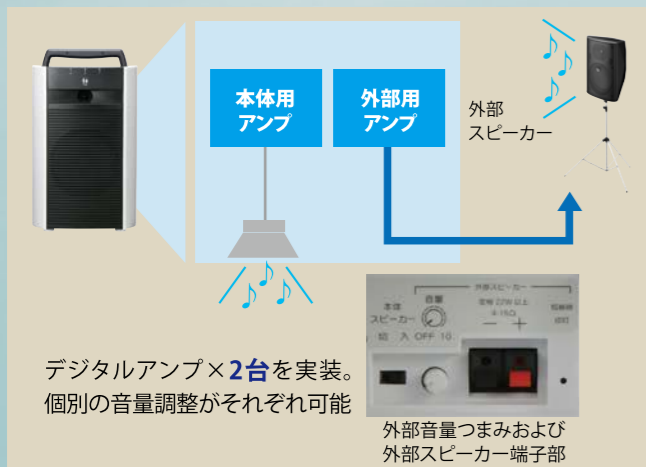

Wデジタルアンプ

本体内蔵スピーカー用、外部スピーカー用のデジタルアンプをそれぞれ搭載しているため、本体内蔵のスピーカーと外部スピーカーの音量を個別に調整することができます。イベントの規模や内容に応じて、使い分けいただくことができます。