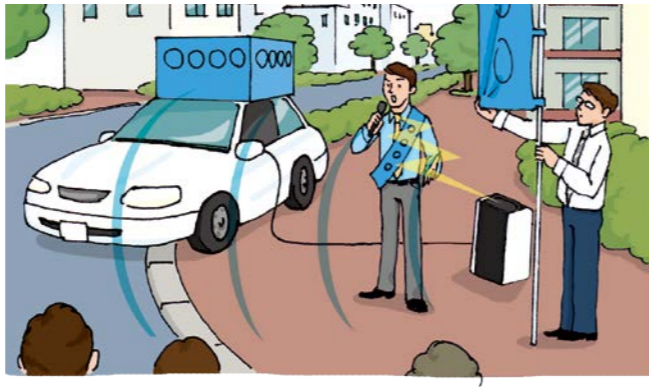

建築現場

デジタルアンプ2台を内蔵(Wデジタルアンプ)。拡声するエリアに応じて本体用アンプだけでなく、外部スピーカーと接続して拡声。個別の音量調整も可能です。

会議室

デジタルワイヤレスチューナーユニットを増設することで、デジタルワイヤレスマイクを使用可能。安定した通信品質で、混信の心配がありません(WA-2800シリーズのみ)。

選挙

自動車用アクセサリ電源も使用可能。街頭演説の際も選挙カーからの給電が可能です。また、デジタルワイヤレスチューナーユニットの増設で混信のない選挙演説ができます(WA-2800シリーズのみ)。