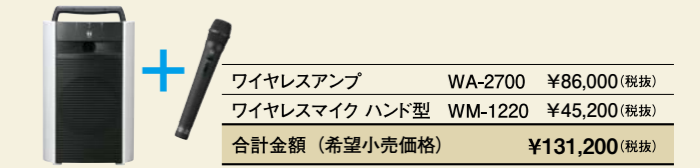

4 シンプルでお求めやすいお手軽タイプ エコノミーセット

ワイヤレスアンプ	WA-2700	¥86,000(税抜)
ワイヤレスマイク ハンド型	WM-1220	¥45,200(税抜)
合計金額 (希望小売価格)		¥131,200(税抜)

Table with columns for model numbers (WA-2700, WA-2700CD, WA-2700SC, WA-2800, WA-2800CD, WA-2800SC) and rows for specifications such as power source, output, consumption, frequency, battery life, and accessories.