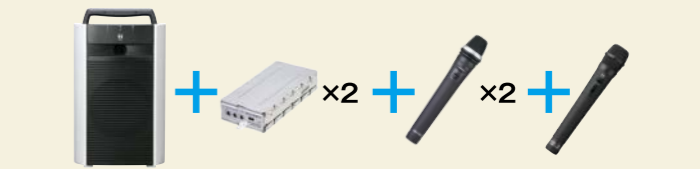

3 デジタルワイヤレス使用で混信対策 安心セット

ワイヤレスアンプ SD/USB/CD付	WA-2800SC	¥199,000(税抜)
デジタルワイヤレスチューナーユニット	WTU-D2810×2	¥176,000(税抜)
デジタルワイヤレスマイク ハンド型	WM-D1210×2	¥152,000(税抜)
ワイヤレスマイク ハンド型	WM-1220	¥45,200(税抜)
合計金額 (希望小売価格)		¥572,200(税抜)