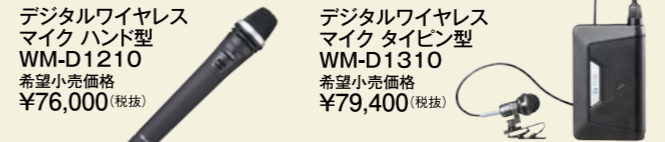

デジタルワイヤレスマイク (WA-2800シリーズのみ)

デジタルワイヤレスマイク ハンド型 WM-D1210 希望小売価格 ¥76,000(税抜)
デジタルワイヤレスマイク タイピン型 WM-D1310 希望小売価格 ¥79,400(税抜)