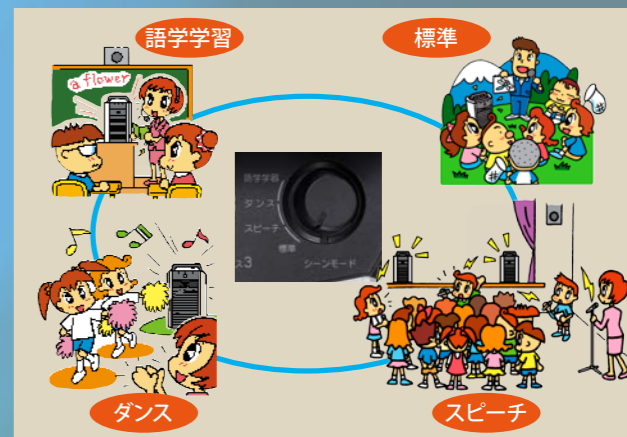

「業界初!」の機能を体感できる動画を配信中!

TOA WA-2000動画 検索

シーンモード(音質選)

中学校で必須科目のダンスや英語のヒアリング、スピーチ主体のイベントなど最適な音質を4つのパターンから選択できるシーンモードを搭載(標準・スピーチ・ダンス・語学学習)。

スピード調整&音程保持機能

CDやSD/USBプレーヤーは、音源の再生スピードを変えることが可能で、習熟度に合わせたスピード調整ができます(約-15%~約+20%)。また、SD/USBプレーヤーには音程保持機能を搭載。再生スピードを変えても**自然な音程**で再生されますので、ダンスの練習や語学学習に最適です。