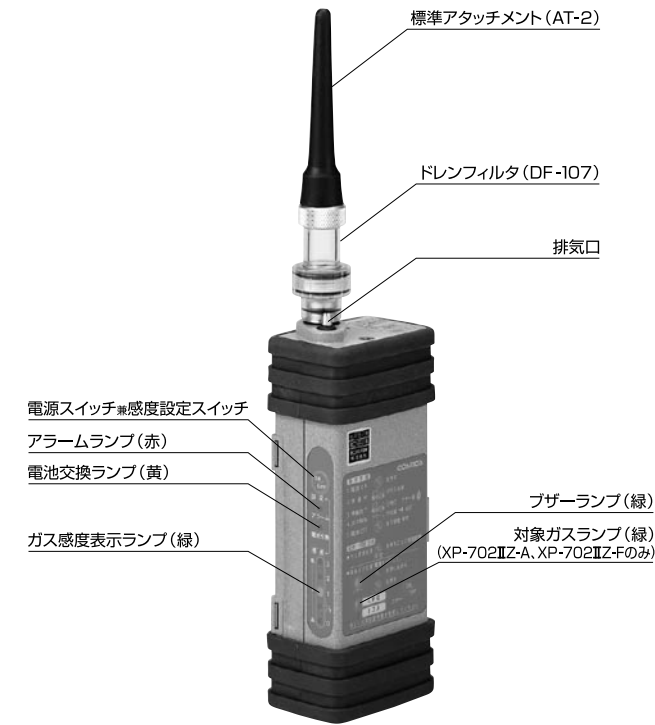

可燃性ガス探知器 XP-702II Z

特長

- 25年の実績を持つ、超高感度・小電力の熱線型半導体式センサ（特許登録済）を搭載しています。
- オートゼロ調整機能により、手動によるゼロ調整が不要です。
- スイッチひとつで測定ができます。
- 使用電源は、単3形乾電池3本と、従来製品と比べて1本低減されています。ランニングコストおよび産業廃棄物の低減がはかれます。
- 電池切れ、ポンプやセンサの故障はランプでお知らせします。
- フィルター交換が、従来製品と比べて容易です。メンテナンス性が大幅に向上しました。
- 誤って水を吸引したさいには、自動的にポンプが停止するので、水吸引による故障が防げます。
- 防滴構造（JIS C 0920）相当のため、雨水浸入による故障が防げます。

仕様

形 式	XP-702II Z-B	XP-702II Z-A	XP-702II Z-F
検知対象ガス^{*1}	1種類の可燃性ガス（都市ガス、LPG等）	2種類の可燃性ガス切替式	代替フロンと可燃性ガス切替式
検知原理	熱線型半導体式		
検知可能漏洩量	都市ガス、LPG等：3.3×10⁻⁶Pa・m³/s フロンガス：[R407C] 12.4g/年間漏洩 [R410A] 11.2g/年間漏洩		
検知可能濃度	都市ガス、LPG等：10ppm	フロンガス：30ppm	
応答時間	3秒以内（フロンガスは除く）		
検知表示	断続音及びアラームランプの点滅		
電 源	単3形乾電池 3本		
電池使用時間^{*2}	約18時間（アルカリ乾電池）[常温・常湿において]		
防 爆 構 造	センサ部：耐圧防爆構造/その他：本質安全防爆構造		
使用温度範囲	-20℃～50℃		
外 形 寸 法	W60×H140×D40mm（突起部は除く）		
重 量	約260g（電池除く）		
付 属 品	ドレンフィルタ、フィルタエレメント、点検ガス、標準アタッチメント、単3形アルカリ乾電池3本、ハンドストラップ		
別売オプション^{*3}	路面用アタッチメント、伸縮式ガス導入管、イヤホン 等		

※1 検知対象ガスの種類についてはお問い合わせください。
※2 環境条件、使用条件、保存期間、電池メーカーなどにより異なる場合があります。
※3 ガス捕集器セットを4種類用意しています。詳細はお問い合わせください。

別売オプション

※サンプリングチューブ、フレキシブルアダプタも別売オプションとなります。
※別売オプションは、上記以外にも用意しています。詳細はお問い合わせください。

使用例

安全に関するご注意
●ご使用前に必ず「取扱説明書」をよくお読みのうえ、正しくお使いください。
●探知器は指定対象ガスのものをお使いください。指定の対象ガス以外でご使用になると事故の原因になるおそれがあります。

検知器の性能を維持し、安全を確保していただくためには
日常点検および定期点検を実施してください。

このカタログは、再生紙を使用しています。

新コスモス電機株式会社

※本カタログの記載事項は性能向上のため、予告なく変更する場合があります。

2007年9月制作
7386-E001